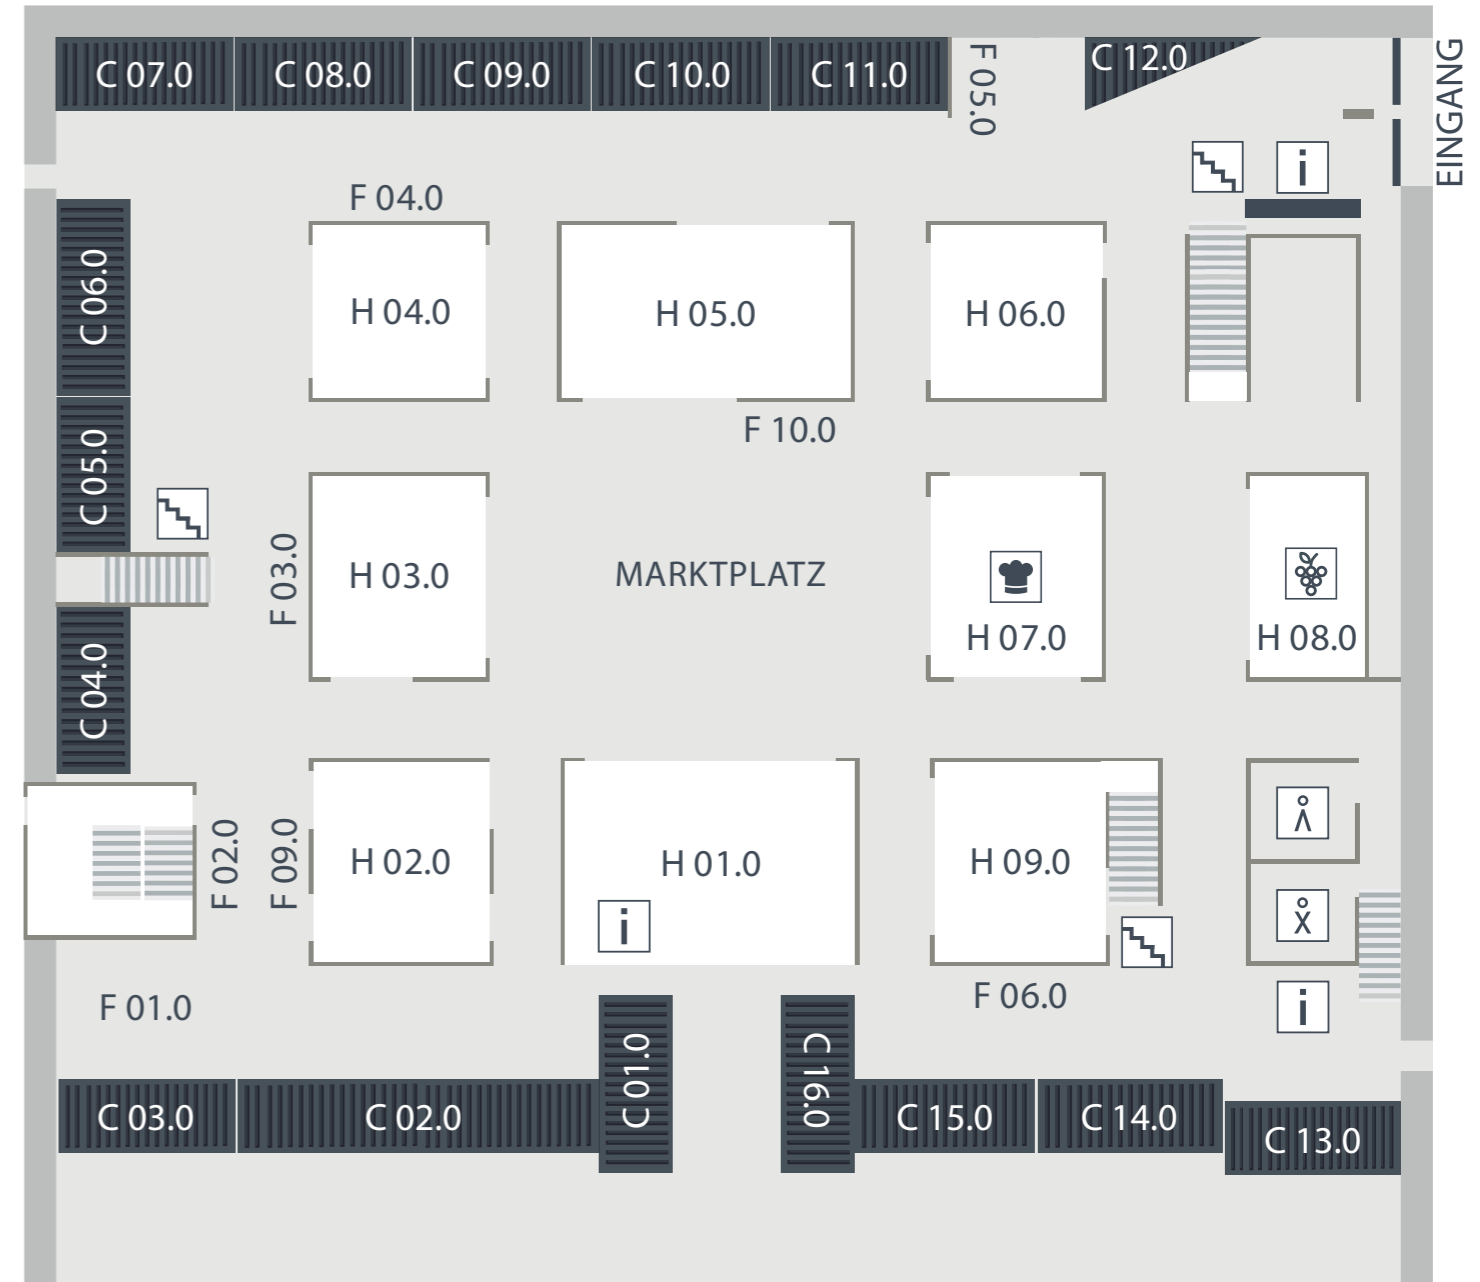

H 08.0 VINOTHEK

H 09.0 LEICHT

LEGENDE
BEZEICHNUNG

C = CONTAINER

H = HAUS

F = FLÄCHE

DIESE SYMBOLE FÜHREN
SIE DURCH UNSERE CITY

INFOPOINT / BERATUNG

TREPPE

TOILETTEN

AUSGANG

OG CITYMAP

- C 01.1 WALTER KNOLL
 - C 02.1 INTERLÜBKE
 - C 03.1 MONTIS
 - C 04.1 TOM DIXON
 - C 05.1 COR
 - C 06.1 BW BIELEFELDER
MÖBELWERKSTÄTTEN
 - C 07.1 INTERTIME |
WEIBELWEIBEL
 - C 08.1 IP DESIGN
 - C 09.1 JAB ANSTOETZ
 - C 10.1 CRÉATION BAUMANN
 - C 11.1 NOHRD
 - C 12.1 SPECTRAL
 - C 13.1 RIPOSANA
 - C 14.1 HÜSLER NEST
 - C 15.1 MOBILFRESNO
 - C 16.1 MARAC
 - C 17.1 PIURE
 - C 18.1 SCHÖNBUCH
- F 01.1 STEINER
 - F 02.1 PROFLAX
 - F 07.1 LUIZ | DECODE

LEGENDE BEZEICHNUNG

- C = CONTAINER
- H = HAUS
- F = FLÄCHE

DIESE SYMBOLE FÜHREN SIE DURCH UNSERE CITY

- INFOPOINT
- TREPPE
- TOILETTEN
- AUSGANG